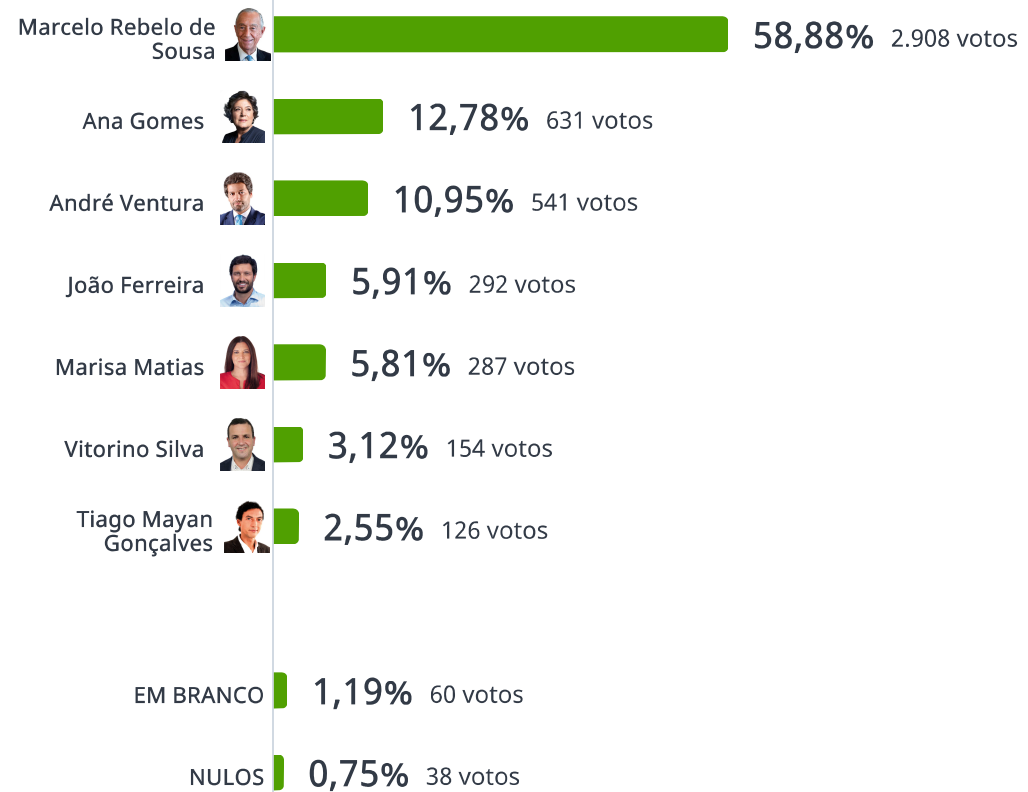

Nazaré

Concelho

✓ **Contagem terminada**
3 freguesias apuradas

 **Votantes** 5.037 votantes
35,39% 14.234 inscritos

Distrito: [Leiria](#)
Concelho: Nazaré

[↶ Voltar ao mapa](#)

[← Ver resultados de 2016](#)

Percentagem de votos dos candidatos é calculada sobre os votos validamente expressos (em branco e nulos excluídos).