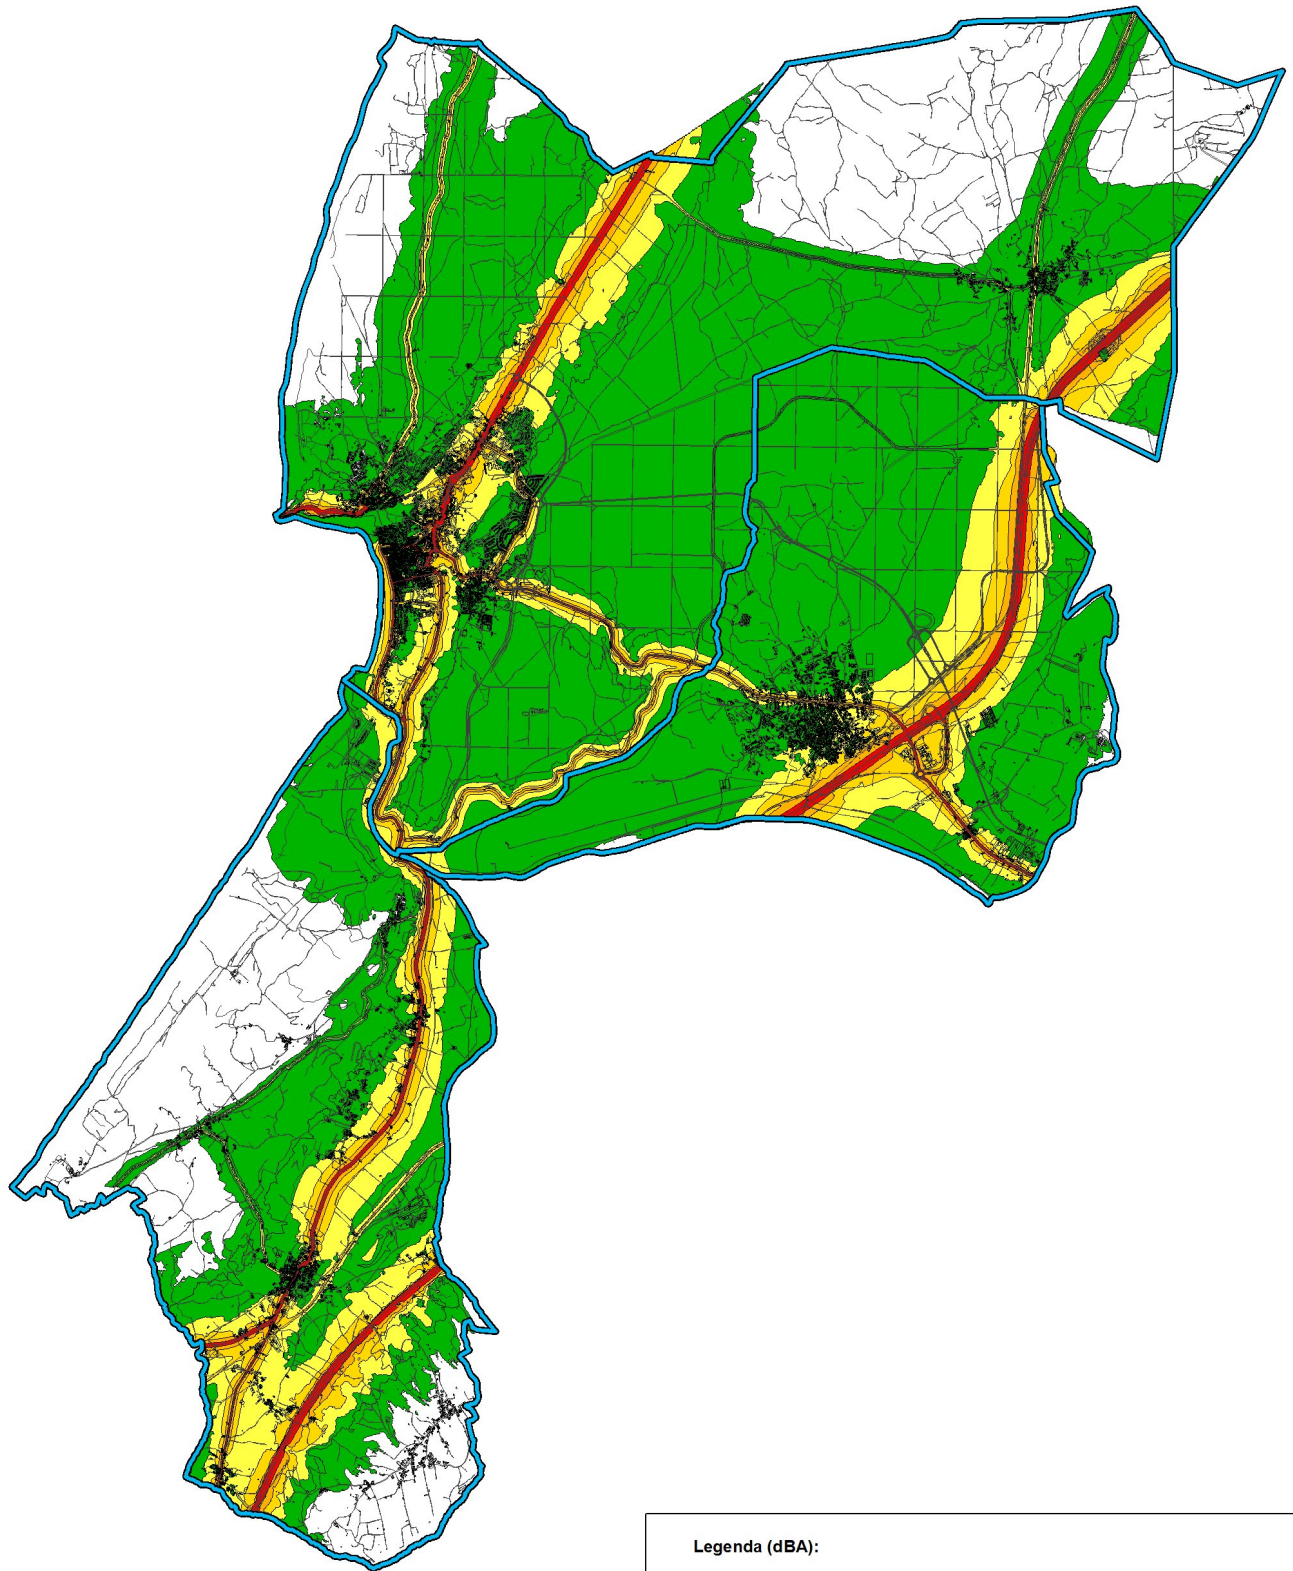

# NAZARÉ

Um concelho com vida,  
um concelho com futuro.

## MAPA DE RUIÍDO - LN

Localização: Concelho da Nazaré

Freguesia:

Mapa de Ruído do Concelho da Nazaré - março de 2008

### Legenda (dBA):