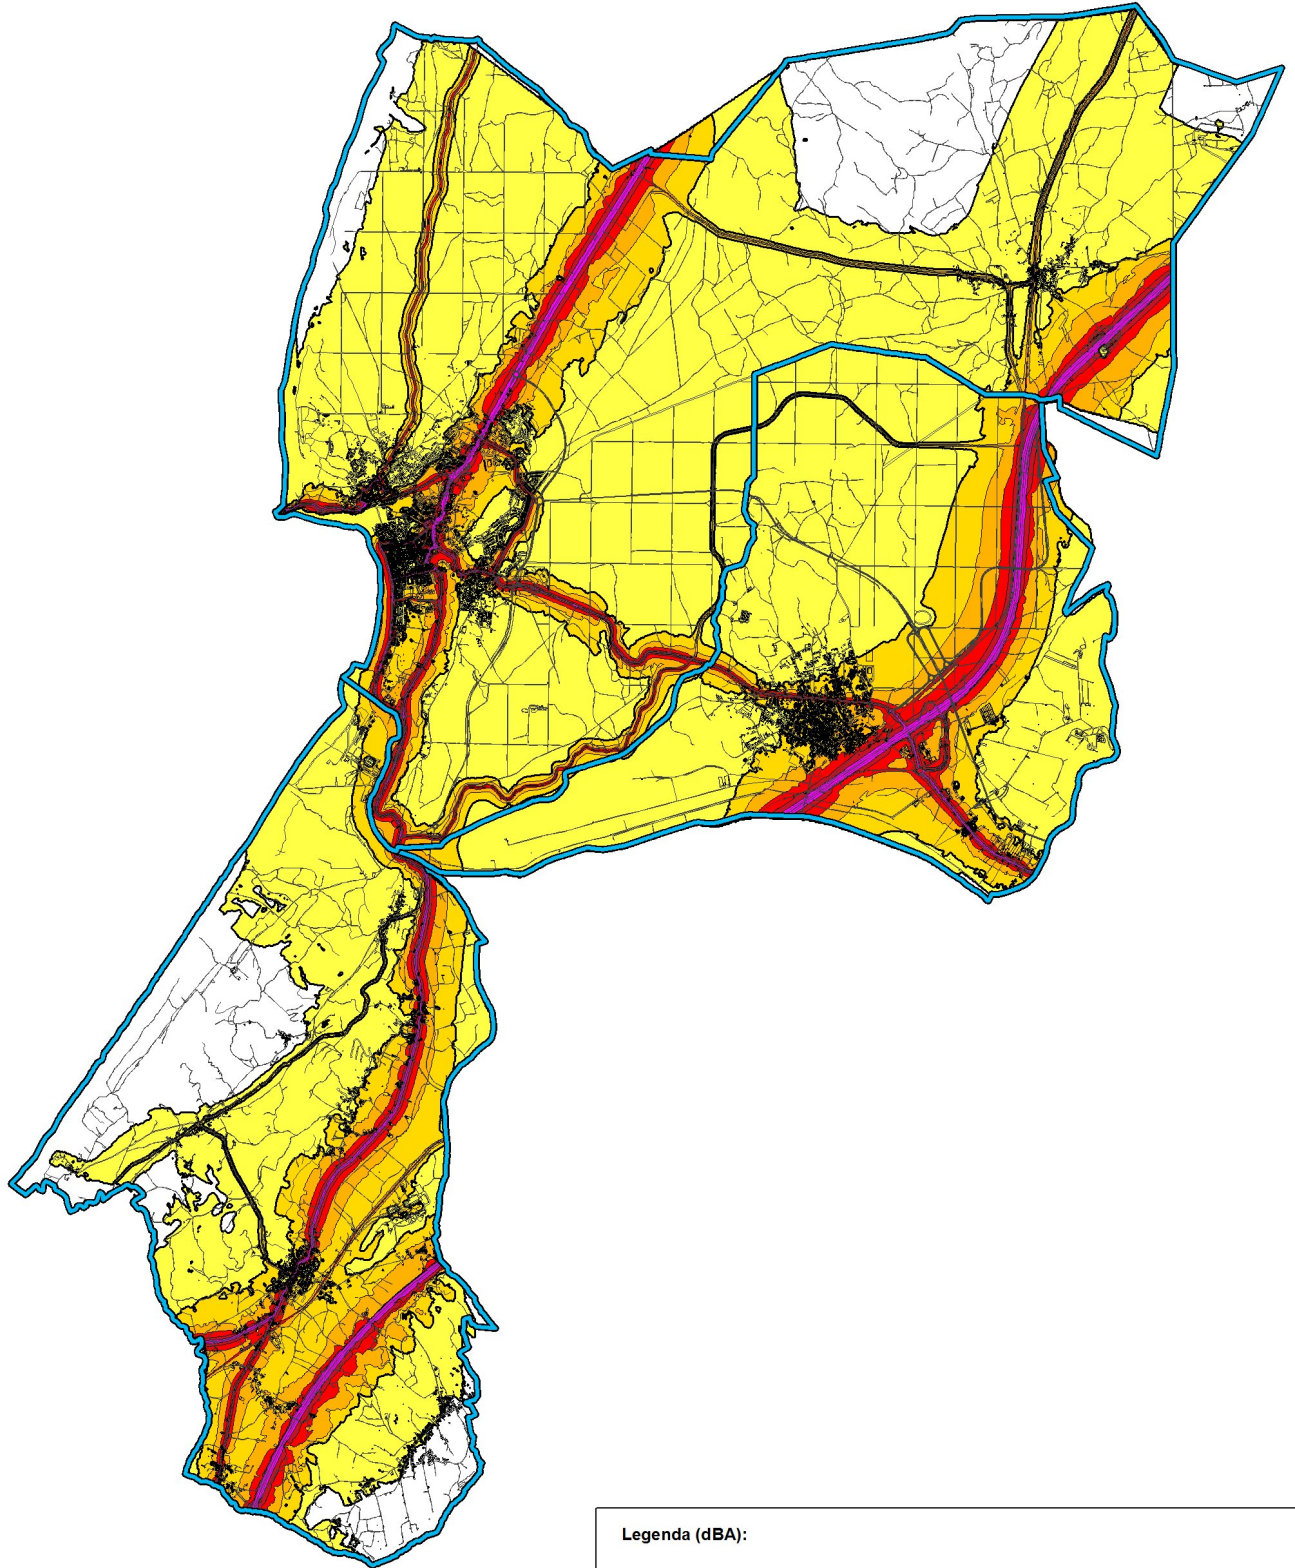

NAZARÉ

Um concelho com vida,
um concelho com futuro.

MAPA DE RUÍDO - LDEN

Localização: Concelho da Nazaré

Freguesia:

Legenda (dBA):

Mapa de Ruído do Concelho da Nazaré - março de 2008