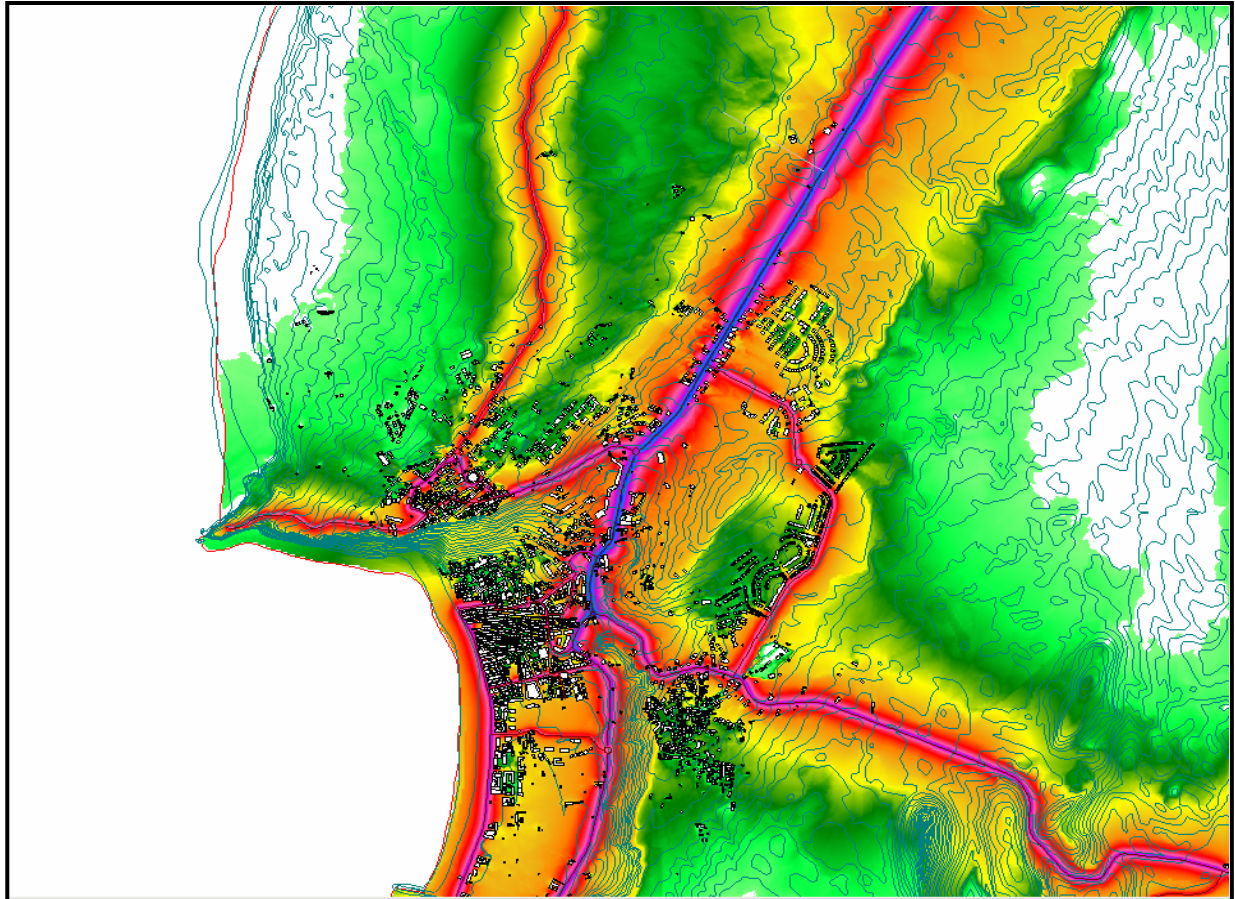

Mapa de Ruído do Concelho da Nazaré

Actualização

Responsável Técnico:

(MSc in Sound and Vibration Rui Ferreira)

MARÇO DE 2008

A equipa técnica responsável pela elaboração destes Mapas de Ruído gostaria de agradecer o empenho, ajuda e disponibilidade demonstradas pelos seguintes colaboradores no decorrer dos trabalhos: