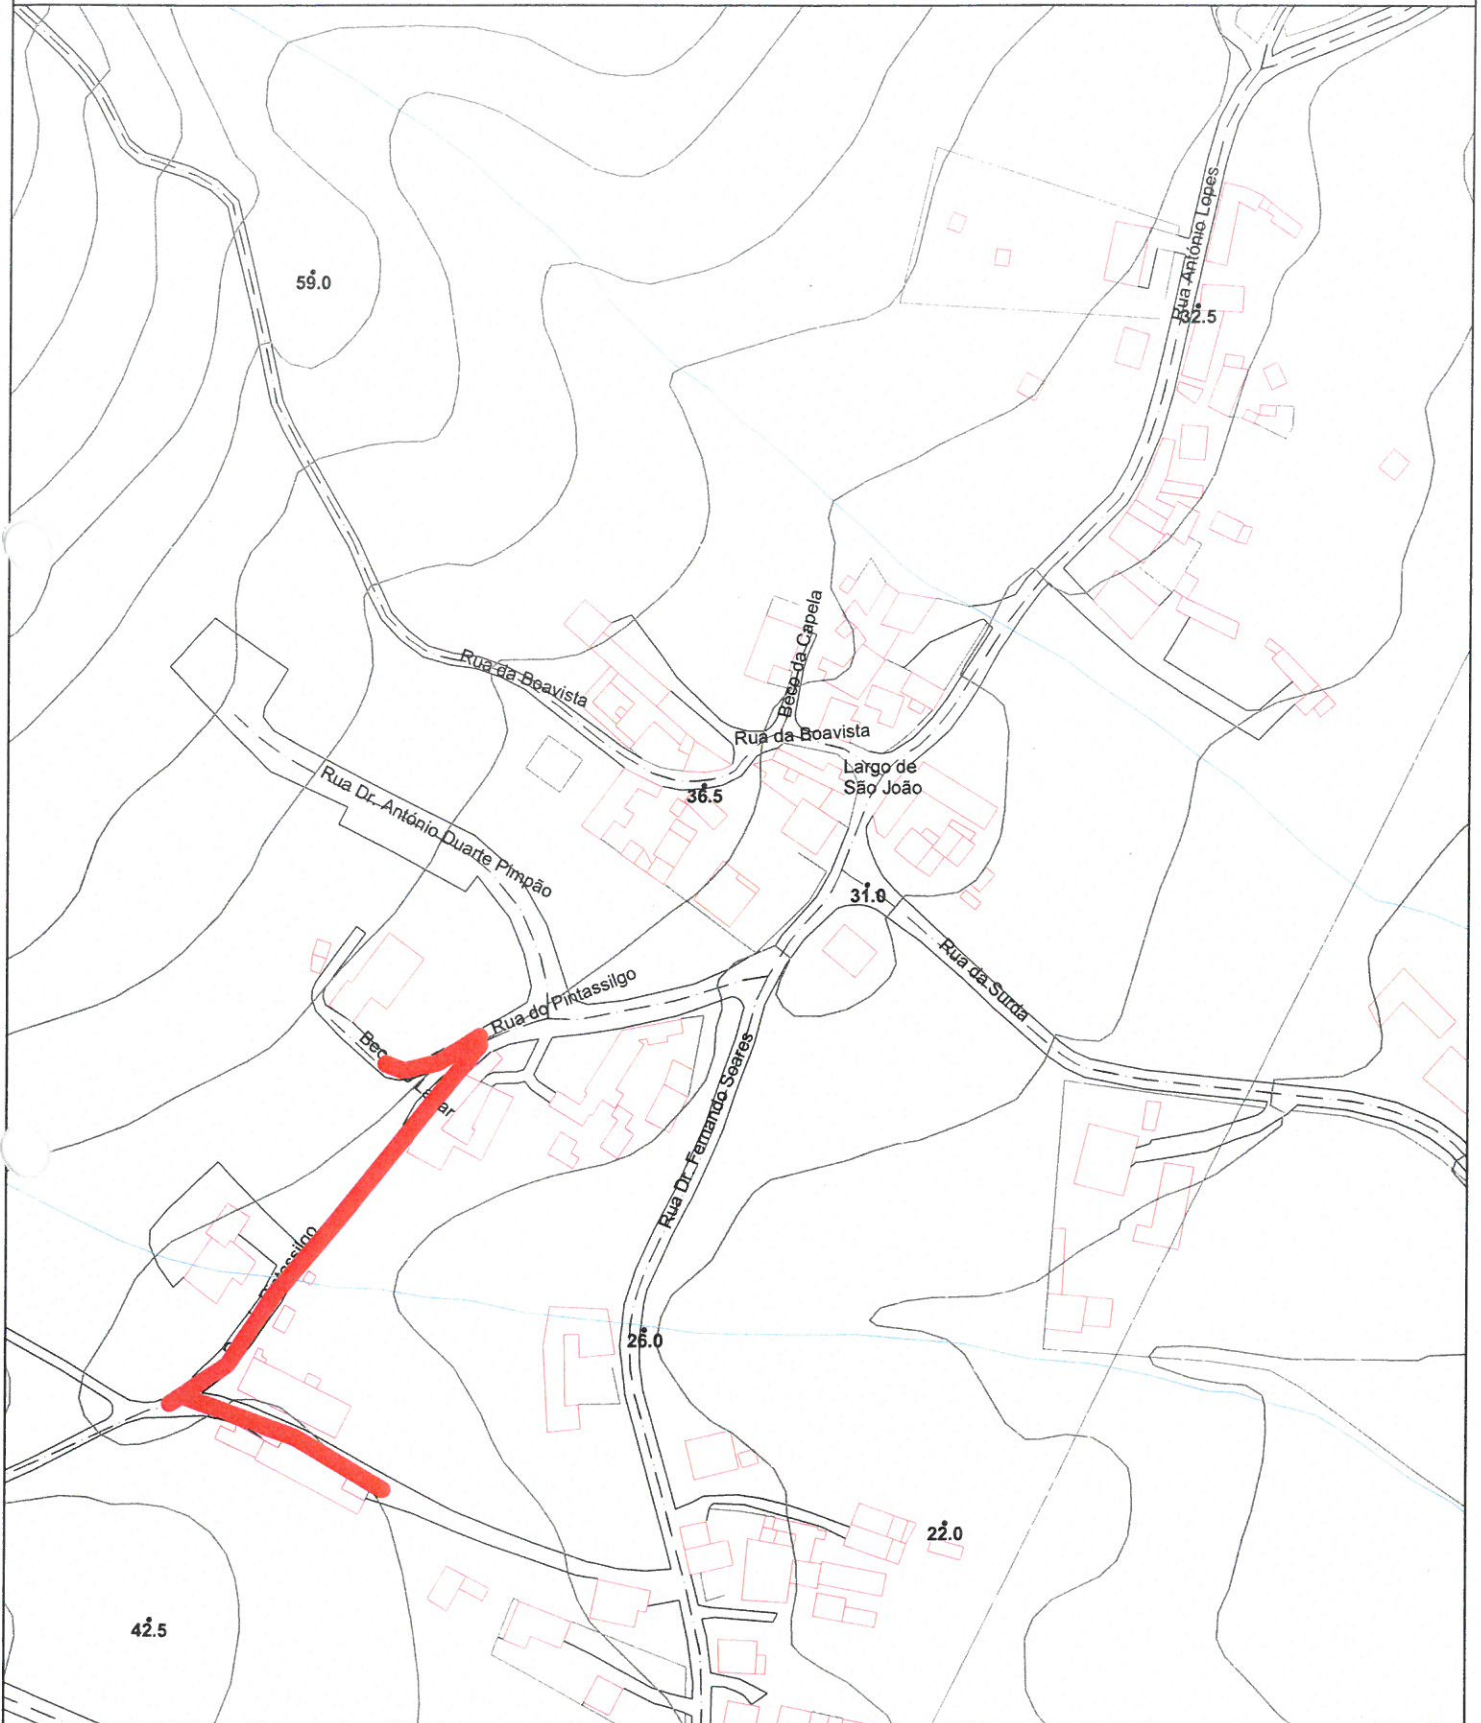

## CARTOGRAFIA DIGITAL

Esta planta foi retirada da Cartografia Digital à escala 1:10.000. A localização foi indicada pelo requerente.

LOCALIZAÇÃO - Rua do Pintassilgo - Casais de Baixo

ESCALA - 1:2.000

DATA - 2016-06-15

executado por Sofia Lérias

**MUNICÍPIO DA NAZARÉ**  
CÂMARA MUNICIPAL

**Pavimentação da Rua Nova**  
**Serra da Pescaria - Famalicão**

DESENHADO:

ESCALA:

1:1.000

DATA:

junho/2016