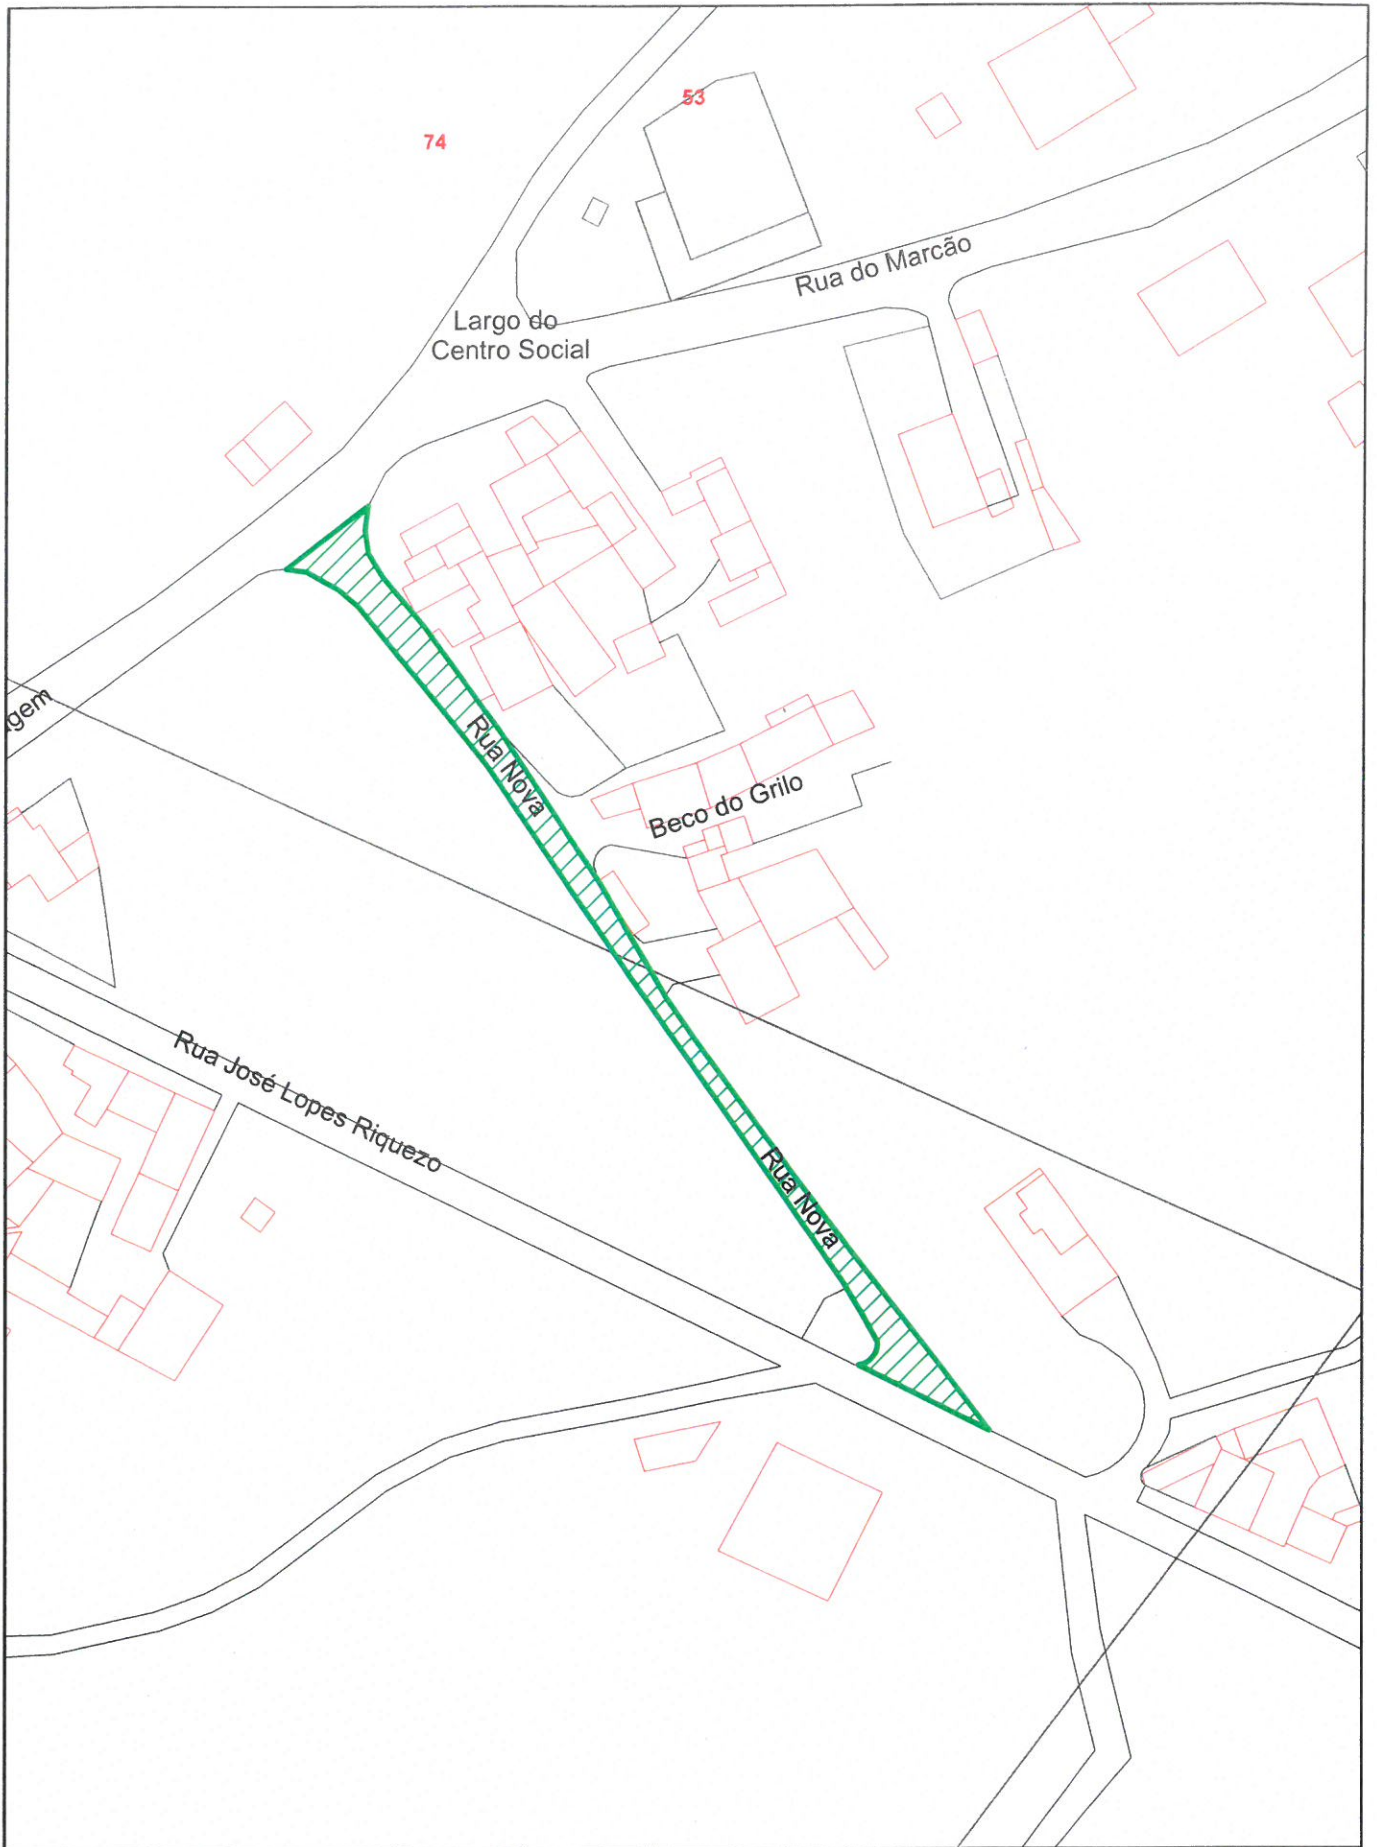

## CARTOGRAFIA DIGITAL

Esta planta foi retirada da Cartografia Digital à escala 1:10.000. A localização foi indicada pelo requerente.

LOCALIZAÇÃO - Rua do Pintassilgo - Casais de Baixo

ESCALA - 1:2.000

DATA - 2016-06-15

executado por Sofia Lérias

**MUNICÍPIO DA NAZARÉ**  
CÂMARA MUNICIPAL

**Pavimentação da Rua Nova**  
**Serra da Pescaria - Famalicão**

DESENHADO:

ESCALA:

1:1.000

DATA:

junho/2016