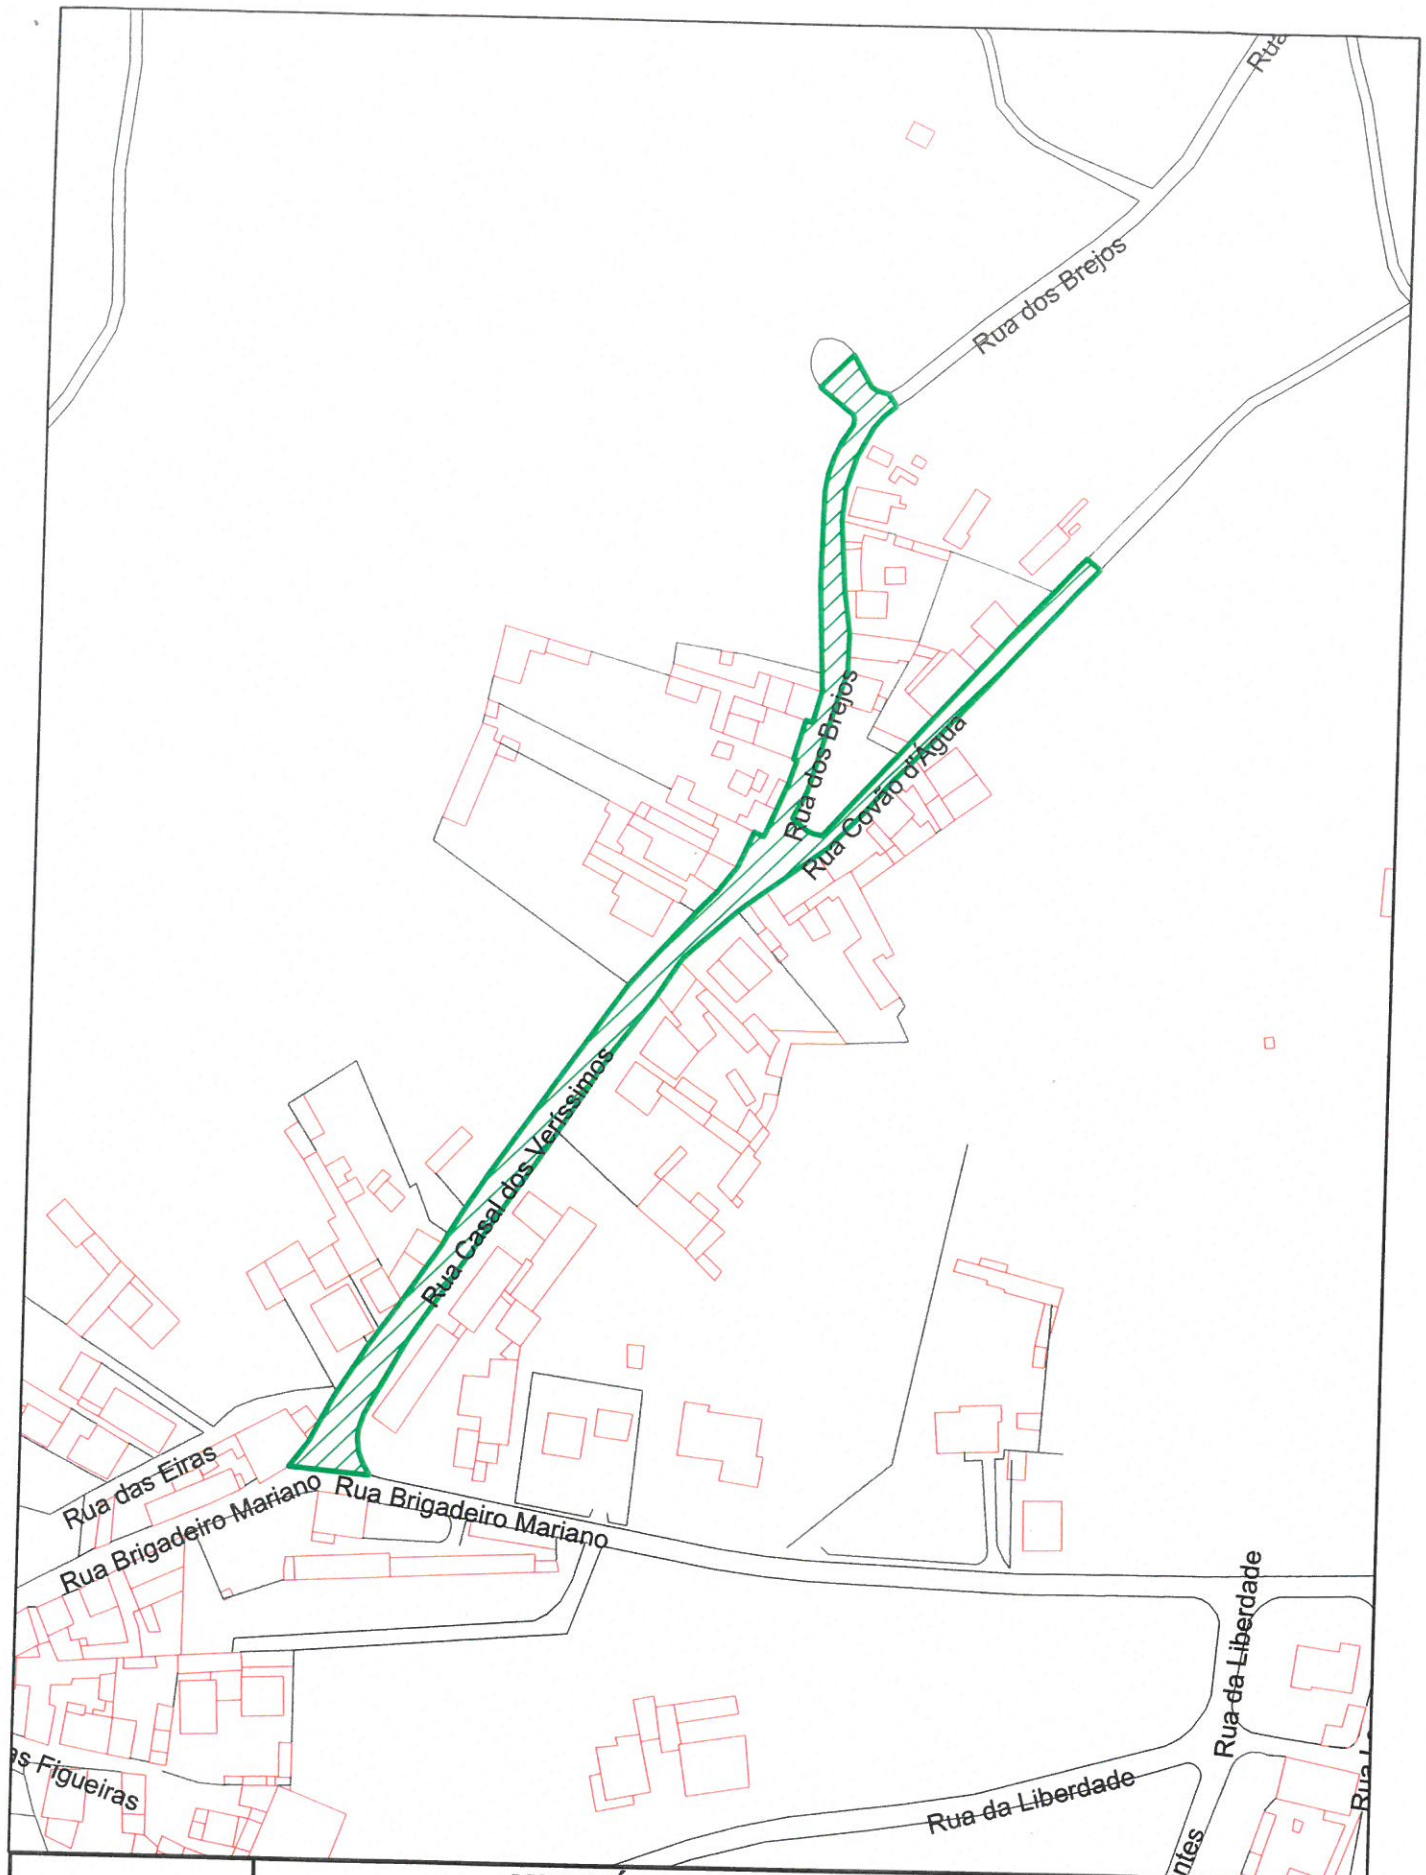

MUNICÍPIO DA NAZARÉ
CÂMARA MUNICIPAL

PAVIMENTAÇÃO DA RUA DOS TANQUES
SÍTI - NAZARÉ

DESENHADO:

ESCALA:

1:2.000

DATA:

outubro/2016

DESENHO N.º

MUNICÍPIO DA NAZARÉ
CÂMARA MUNICIPAL

**PAVIMENTAÇÃO DA RUA DAS HORTAS, RUA BRANCO MARTINS,
RUA PORTO SANTO E RUA DOS GALEÕES**
NAZARÉ

DESENHADO:

ESCALA:

1:2.000

DATA:

outubro/2016

DESENHO N.º

MUNICÍPIO DA NAZARÉ
CÂMARA MUNICIPAL

**PAVIMENTAÇÃO DA RUA DOS VERÍSSIMOS,
RUA DOS BREJOS E RUA COVÃO D'ÁGUA
FANHAIIS - NAZARÉ**

DESENHADO:

ESCALA:

1/2.000

DATA:

outubro/2016

DESENHO N.º

	MUNICÍPIO DA NAZARÉ CÂMARA MUNICIPAL		
	PAVIMENTAÇÃO DA TRAVESSA DO MOINHO JOSÉ ALEXANDRE FANHAIS - NAZARÉ		
DESENHADO:	ESCALA: 1/2.000	DATA: outubro/2016	DESENHO N.º