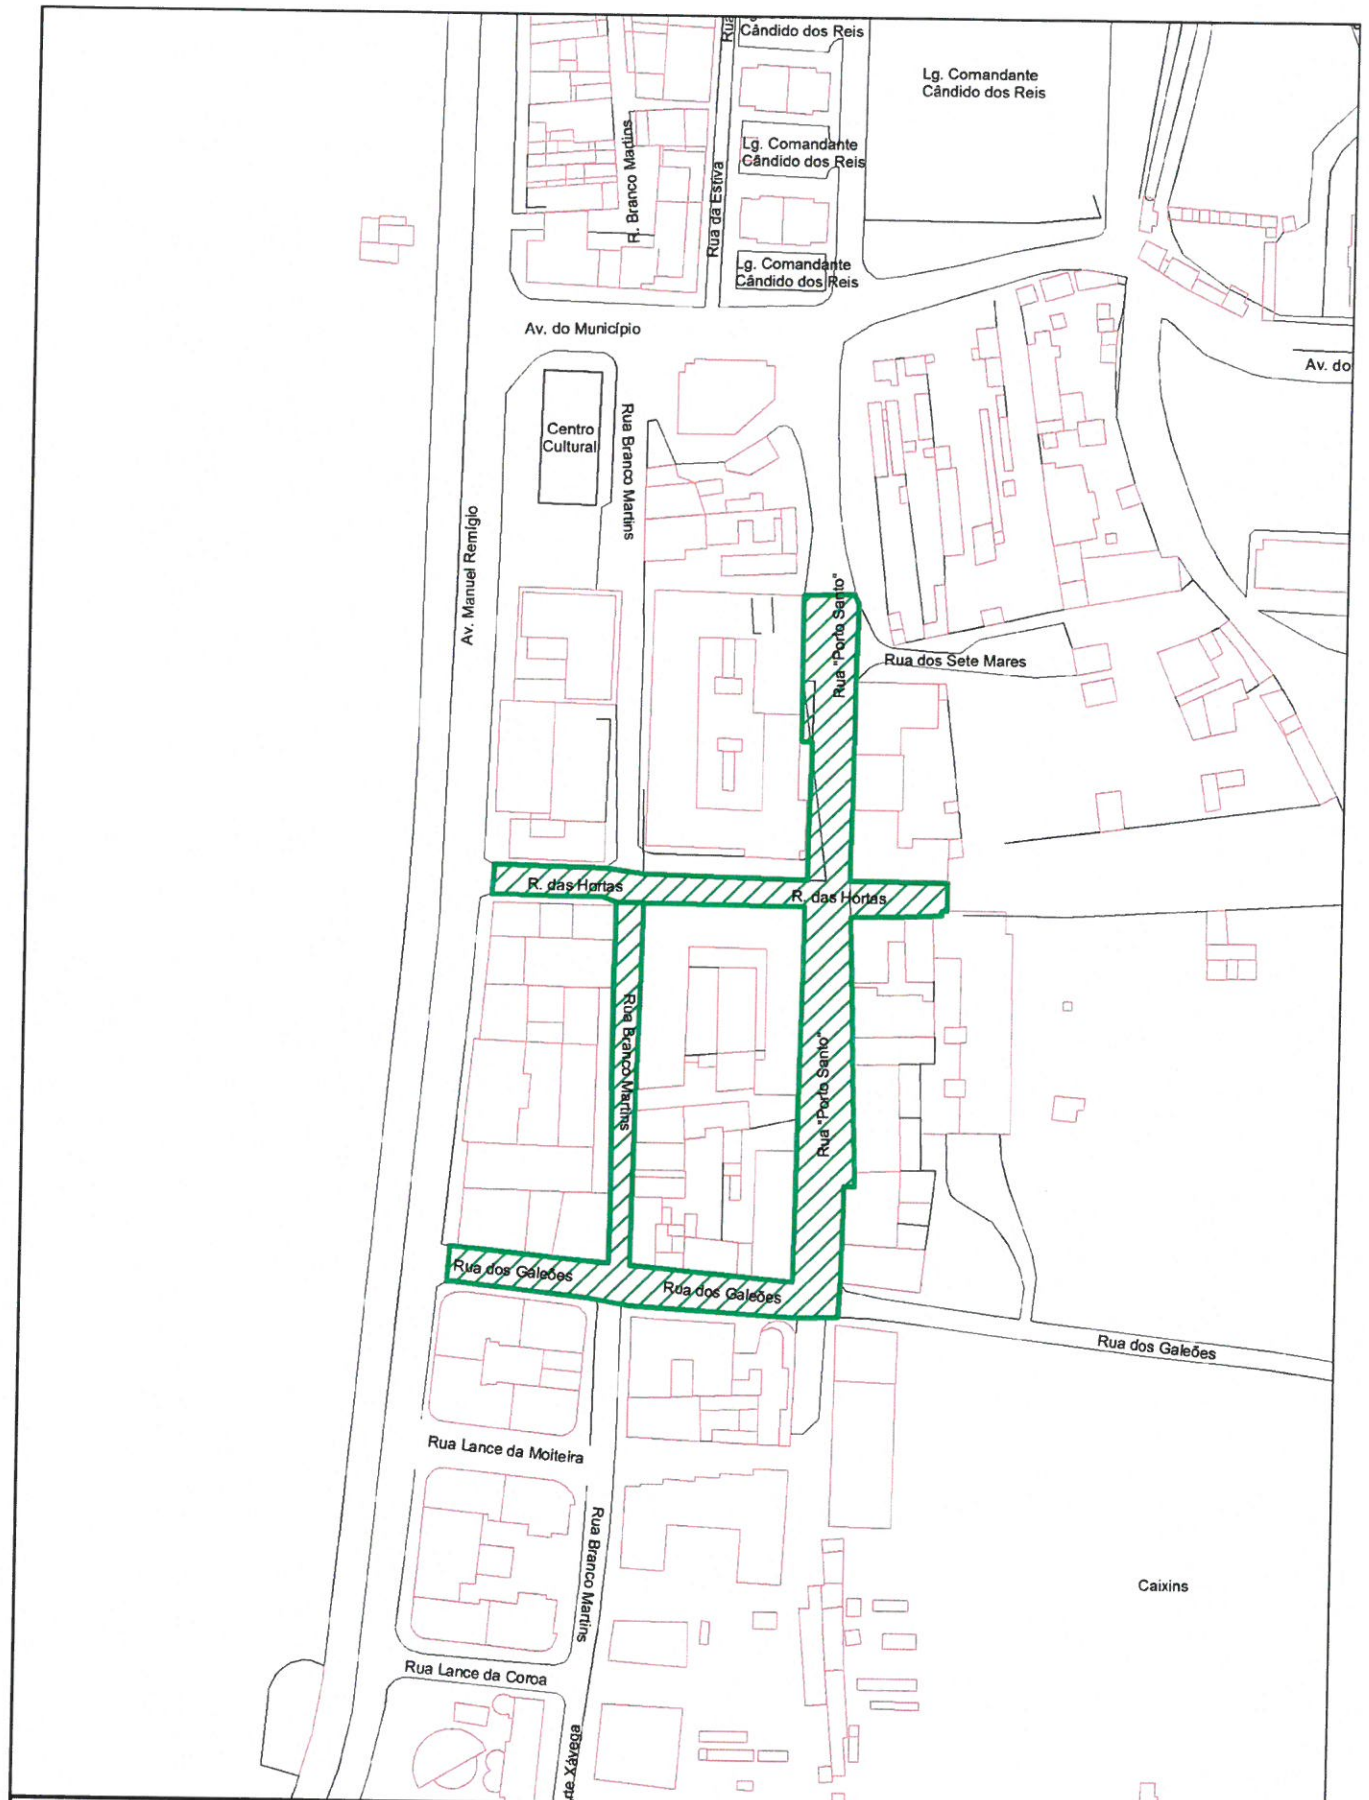

MUNICÍPIO DA NAZARÉ
CÂMARA MUNICIPAL

PAVIMENTAÇÃO DA RUA DOS TANQUES
SÍTI - NAZARÉ

DESENHADO:

ESCALA:

1:2.000

DATA:

outubro/2016

DESENHO N.º

MUNICÍPIO DA NAZARÉ
CÂMARA MUNICIPAL

**PAVIMENTAÇÃO DA RUA DAS HORTAS, RUA BRANCO MARTINS,
RUA PORTO SANTO E RUA DOS GALEÕES**
NAZARÉ

DESENHADO:

ESCALA:

1:2.000

DATA:

outubro/2016

DESENHO N.º

MUNICÍPIO DA NAZARÉ
CÂMARA MUNICIPAL

**PAVIMENTAÇÃO DA RUA DOS VERÍSSIMOS,
RUA DOS BREJOS E RUA COVÃO D'ÁGUA
FANHAIIS - NAZARÉ**

DESENHADO:

ESCALA:

1/2.000

DATA:

outubro/2016

DESENHO N.º

	MUNICÍPIO DA NAZARÉ CÂMARA MUNICIPAL		
	PAVIMENTAÇÃO DA TRAVESSA DO MOINHO JOSÉ ALEXANDRE FANHAIS - NAZARÉ		
DESENHADO:	ESCALA: 1/2.000	DATA: outubro/2016	DESENHO N.º