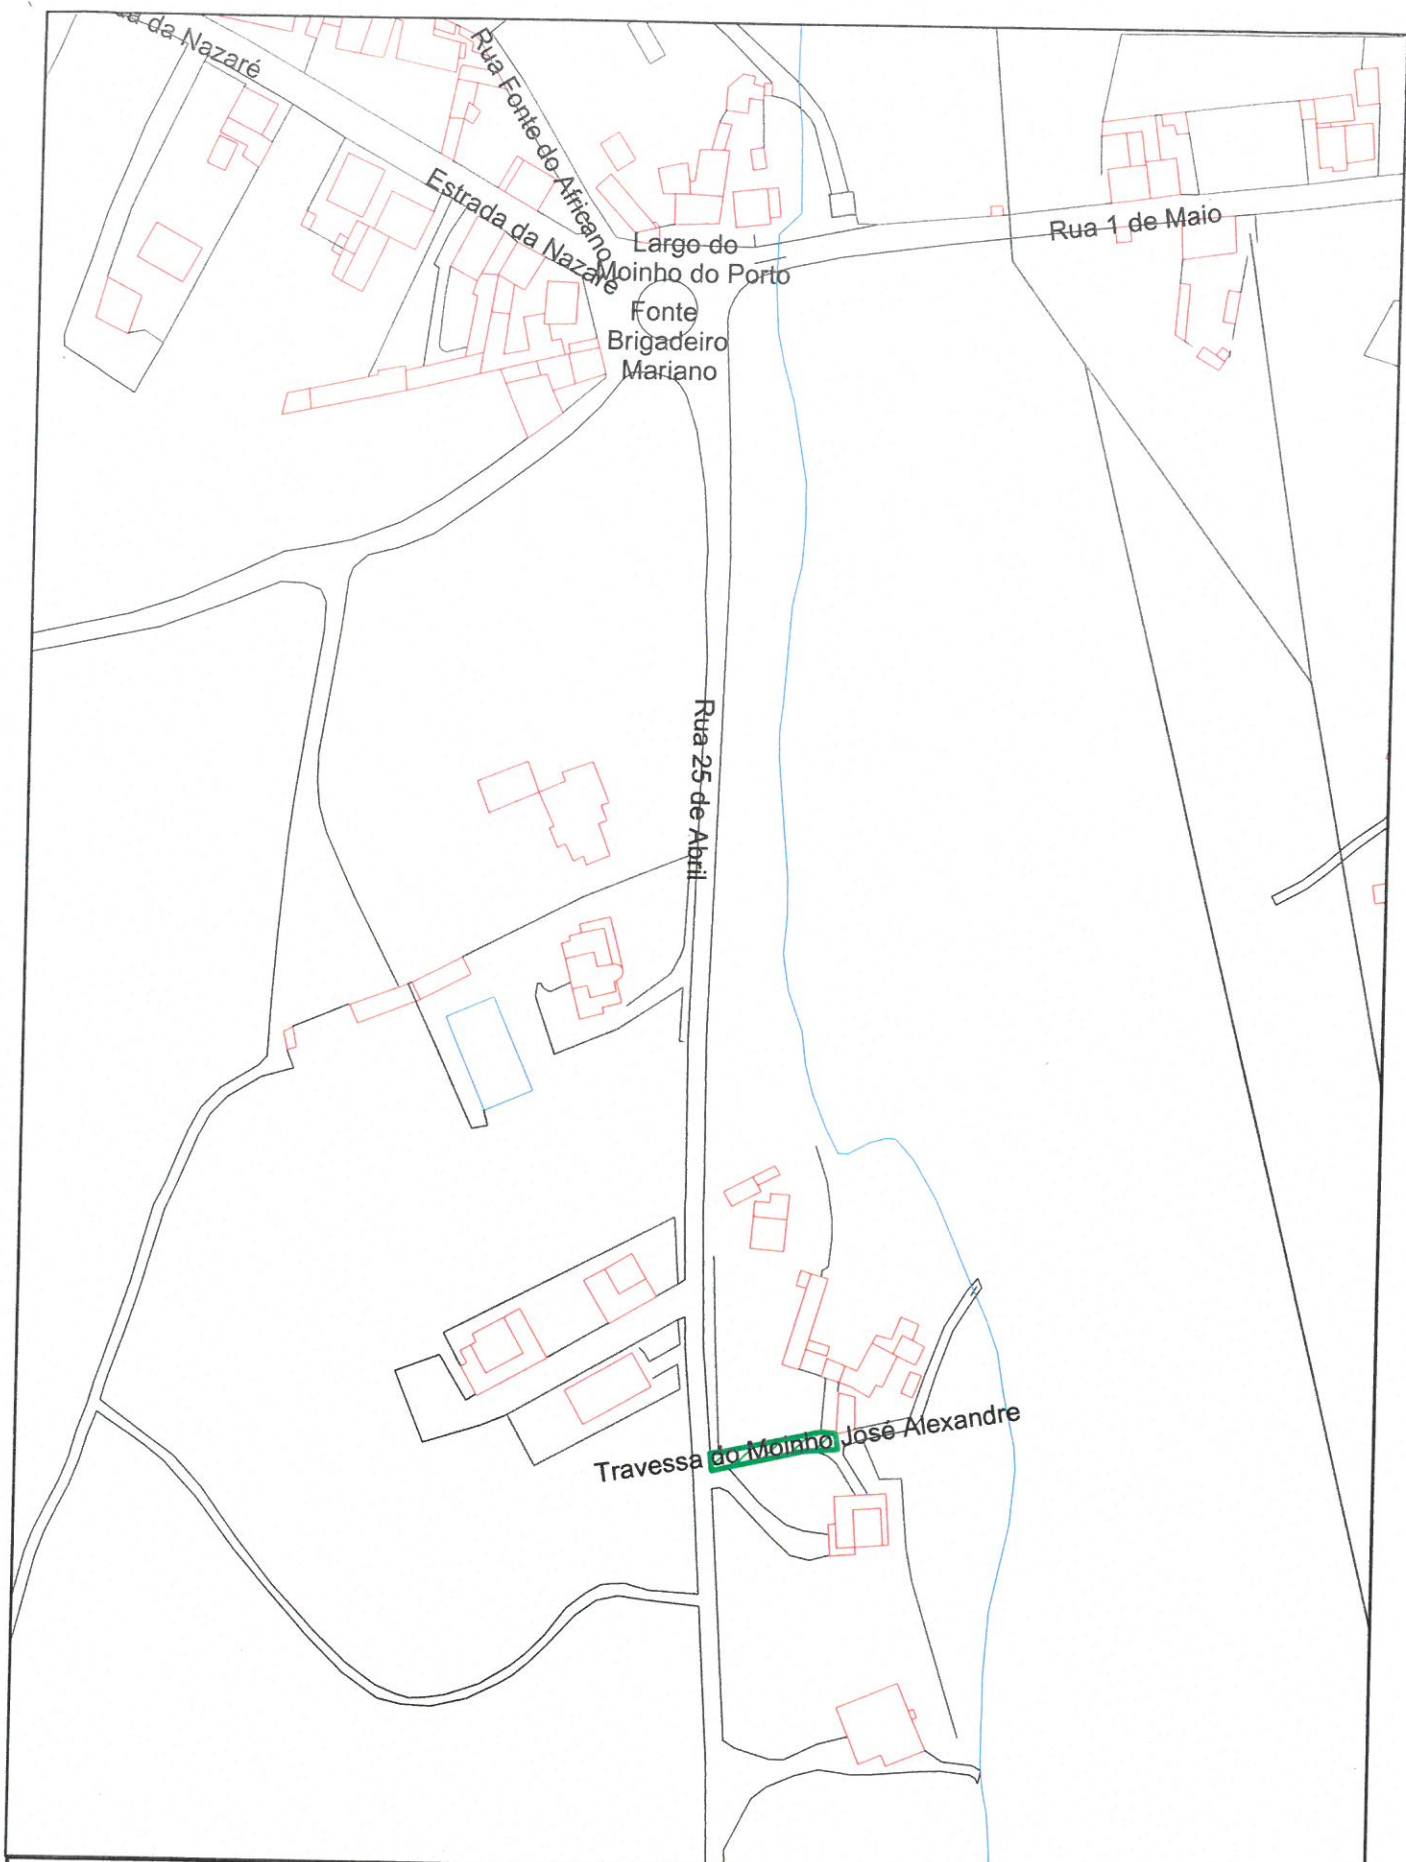

MUNICÍPIO DA NAZARÉ
CÂMARA MUNICIPAL

PAVIMENTAÇÃO DA RUA DOS TANQUES
SÍTI - NAZARÉ

DESENHADO:

ESCALA:

1:2.000

DATA:

outubro/2016

DESENHO N.º

MUNICÍPIO DA NAZARÉ
CÂMARA MUNICIPAL

**PAVIMENTAÇÃO DA RUA DOS VERÍSSIMOS,
RUA DOS BREJOS E RUA COVÃO D'ÁGUA
FANHAIIS - NAZARÉ**

DESENHADO:

ESCALA:

1/2.000

DATA:

outubro/2016

DESENHO N.º

	MUNICÍPIO DA NAZARÉ CÂMARA MUNICIPAL		
	PAVIMENTAÇÃO DA TRAVESSA DO MOINHO JOSÉ ALEXANDRE FANHAIS - NAZARÉ		
DESENHADO:	ESCALA: 1/2.000	DATA: outubro/2016	DESENHO N.º