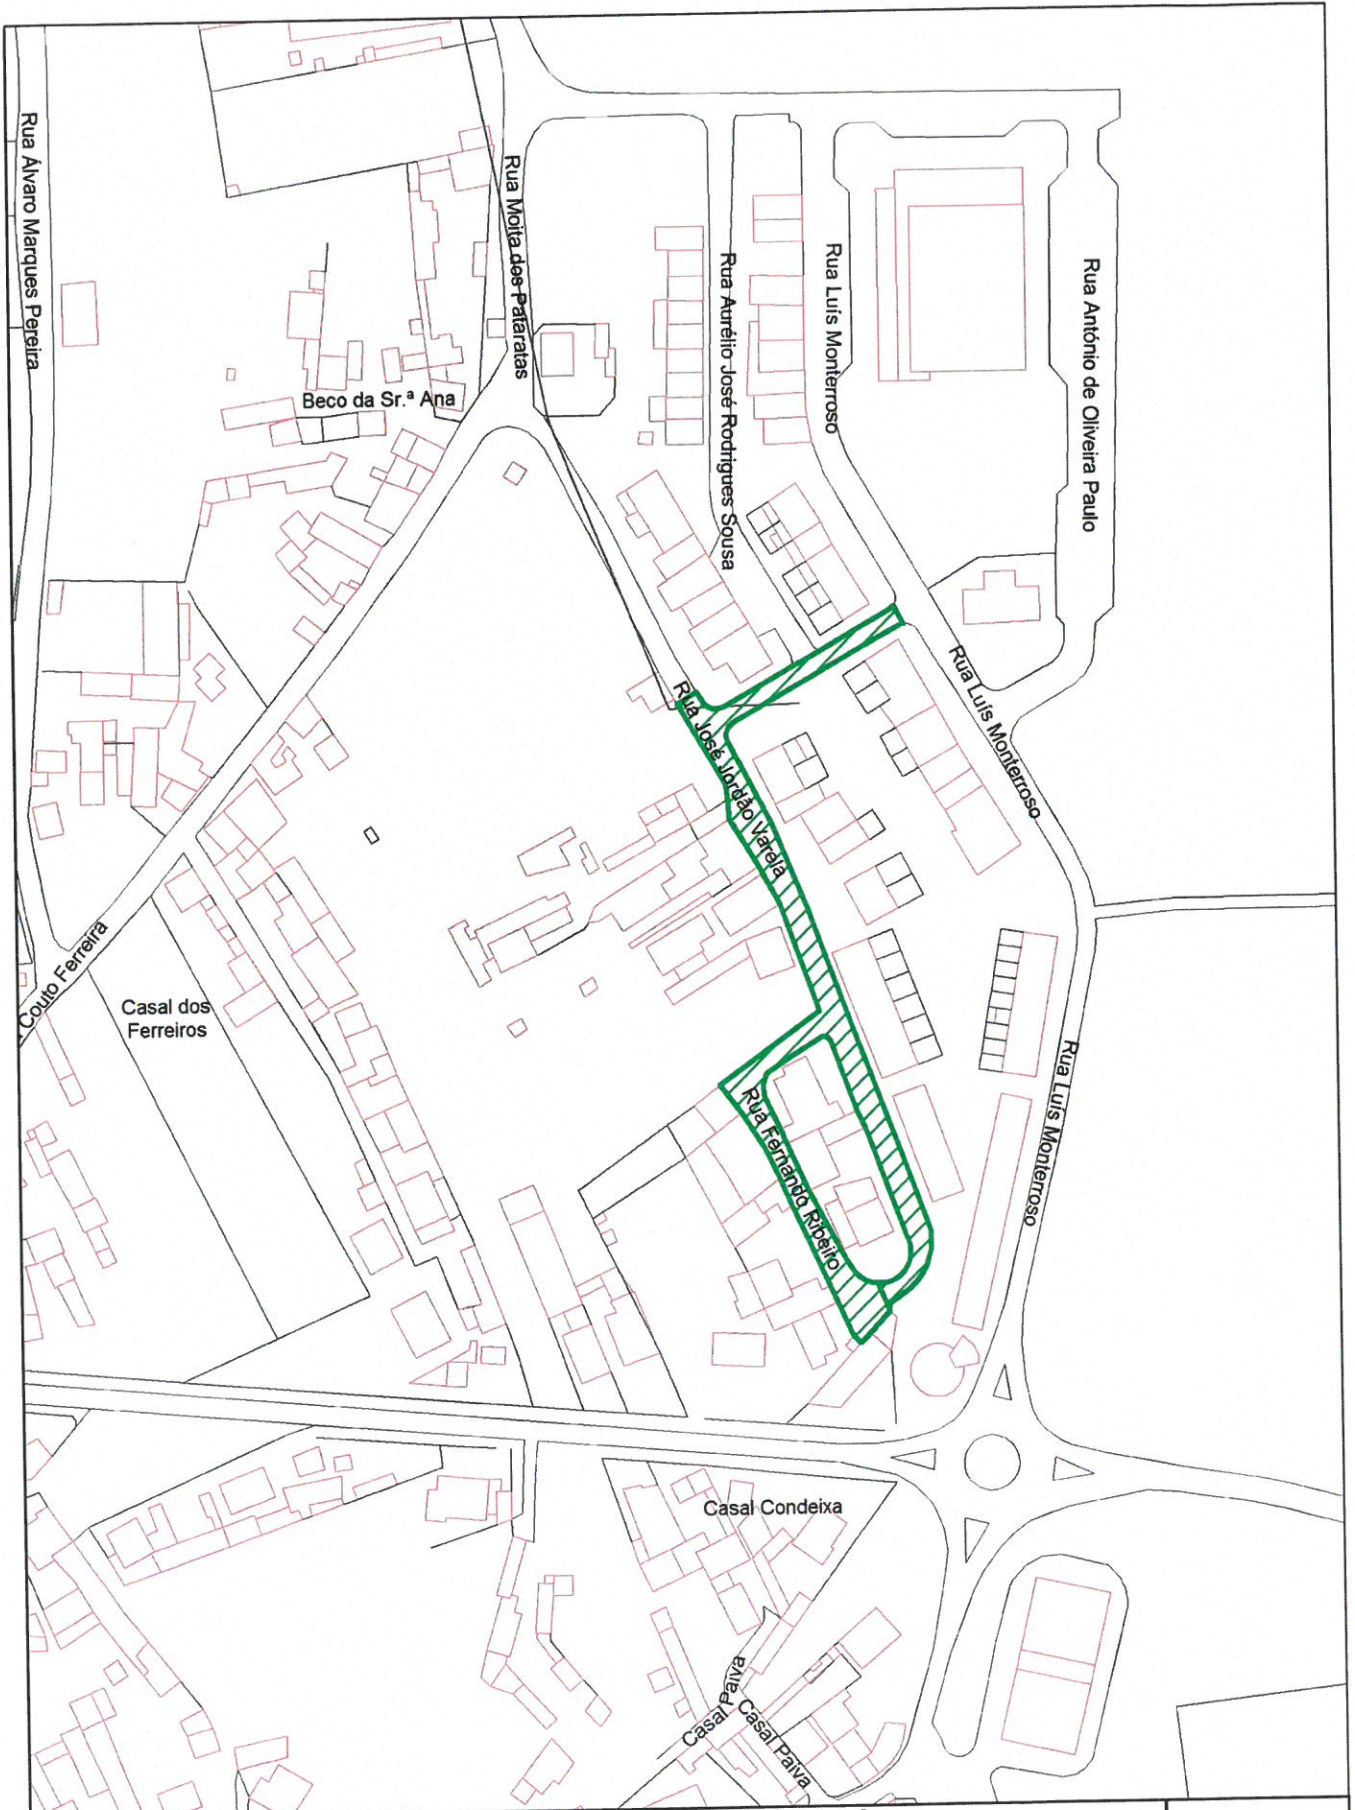

MUNICÍPIO DA NAZARÉ
CÂMARA MUNICIPAL

Pavimentação do Casal Chave D'Ouro
Valado dos Frades

DESENHADO:

ESCALA:

1/2.000

DATA:

Out/2016

DESENHO N.º

MUNICÍPIO DA NAZARÉ
CÂMARA MUNICIPAL

Pavimentação da Rua da Liberdade
Valado dos Frades

DESENHADO:

ESCALA:

1/2.000

DATA:

Out/2016

DESENHO N.º

MUNICÍPIO DA NAZARÉ
CÂMARA MUNICIPAL

**Pavimentação da Rua José Jordão Varela,
Rua Fernando Ribeiro e Rua Luis Monterroso
Valado dos Frades**

DESENHADO:

ESCALA:

1/2.000

DATA:

Out/2016

DESENHO N.º

Quinta dos Vales

Rua Alto Seixo

Rua da Lit

Rua dos Vales

Travessa do Depósito Velho

Rua José Calado Barril

Casal Zé Luis

dos Barrancos