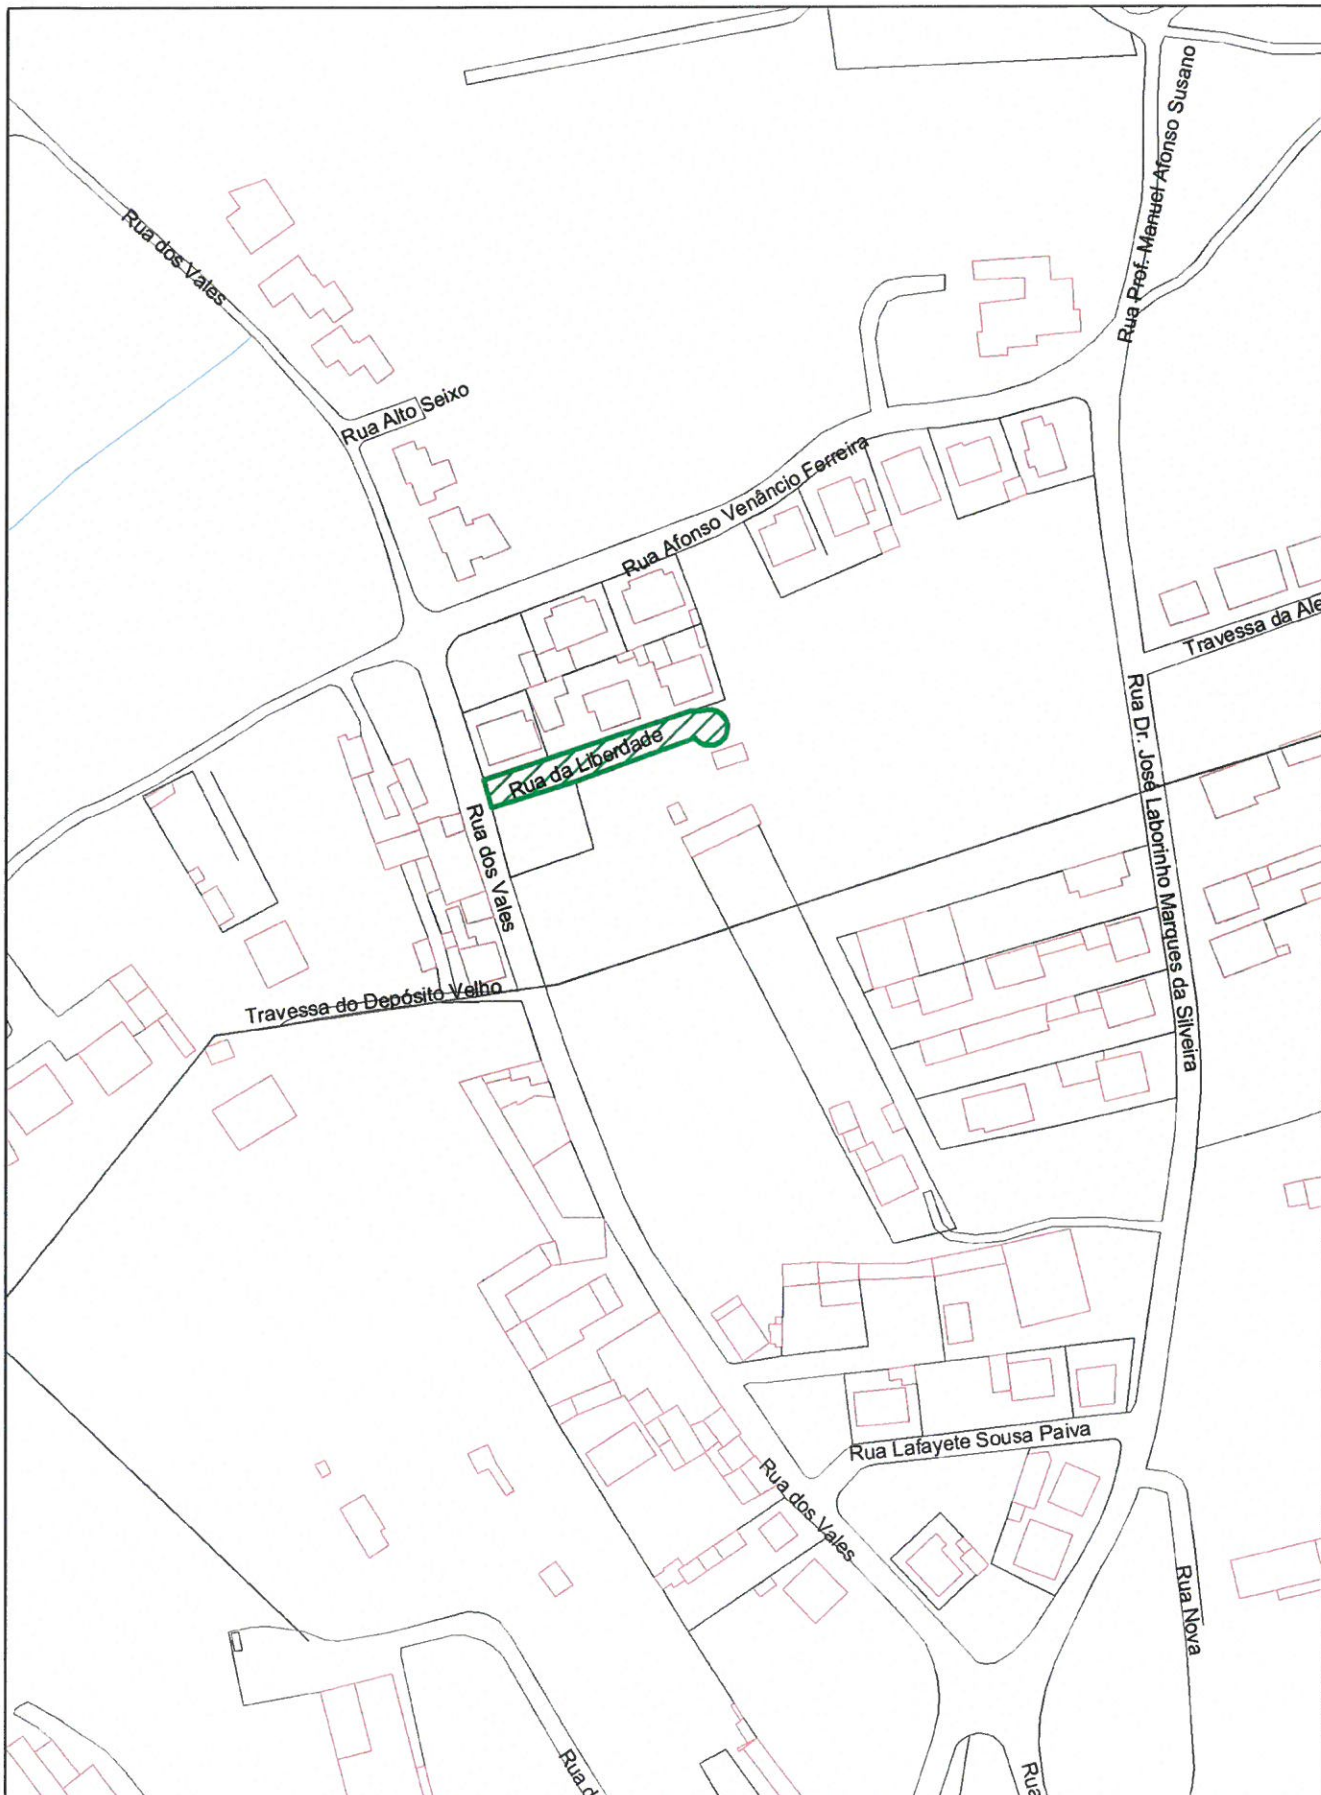

MUNICÍPIO DA NAZARÉ
CÂMARA MUNICIPAL

Pavimentação do Casal Chave D'Ouro
Valado dos Frades

DESENHADO:

ESCALA:

1/2.000

DATA:

Out/2016

DESENHO N.º

MUNICÍPIO DA NAZARÉ
CÂMARA MUNICIPAL

Pavimentação da Rua da Liberdade
Valado dos Frades

DESENHADO:

ESCALA:

1/2.000

DATA:

Out/2016

DESENHO N.º

MUNICÍPIO DA NAZARÉ
CÂMARA MUNICIPAL

**Pavimentação da
Rua Dr. José Laborinho Marques da Silveira
Valado dos Frades**

DESENHADO:

ESCALA:

1/2.000

DATA:

Out/2016

DESENHO N.º

Quinta dos Vales

Rua Alto Seixo

Rua da Lit

Rua dos Vales

Travessa do Depósito Velho

Rua José Calado Barril

Casal Zé Luis

dos Barrancos