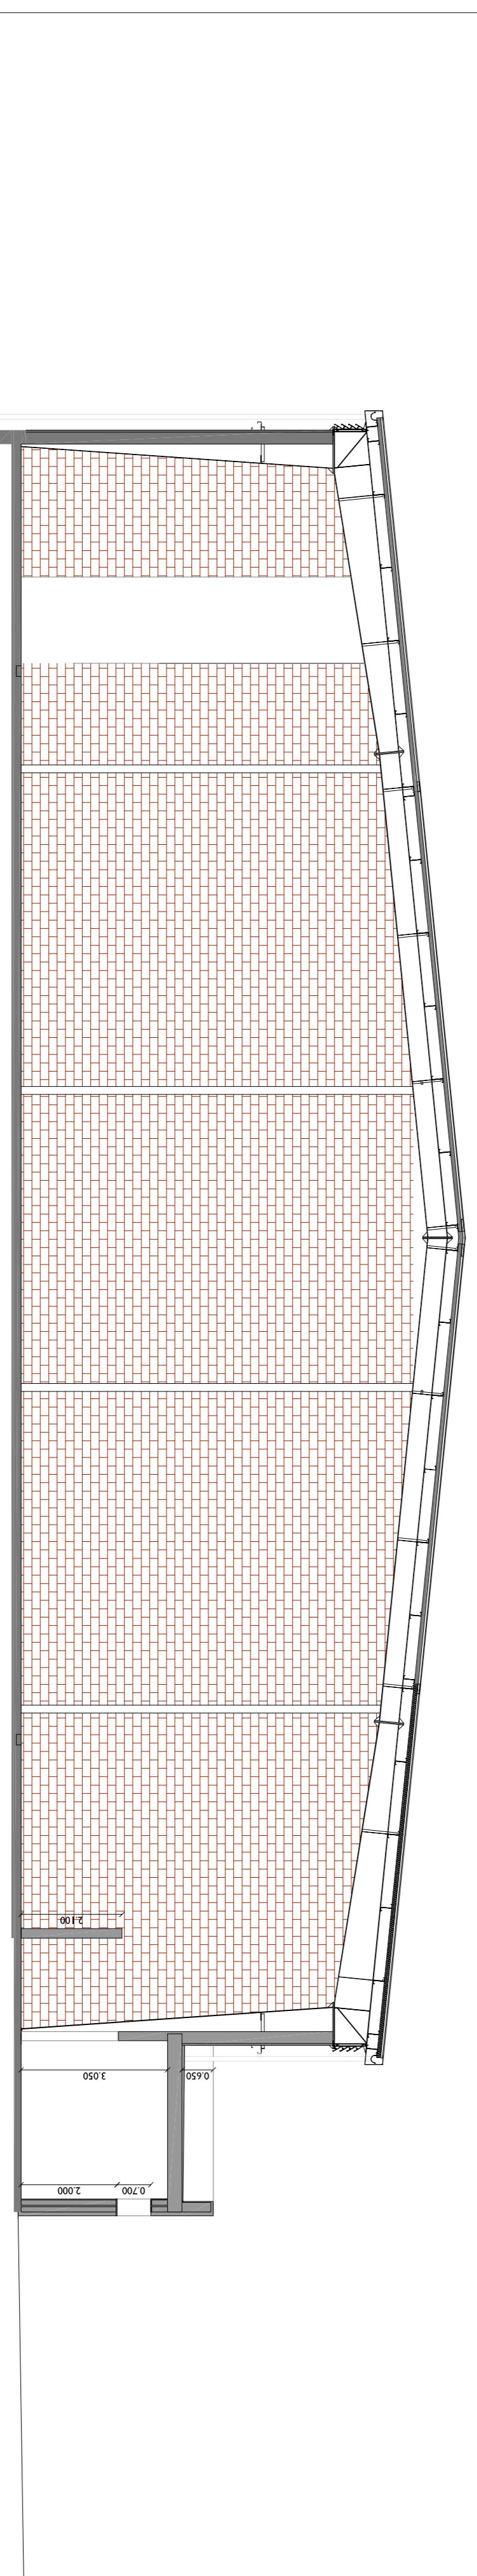

CORTE 01

REVISOÃO	DESCRIÇÃO	DATA
00	VERSÃO INICIAL	SETEMBRO 2014
01	ALTERAÇÕES SOLICITADAS PELA C.M.	NOVEMBRO 2014
02	ALTERAÇÃO	DEZEMBRO 2015

mech CONSULTÓRIOS
uma empresa de arquitetura, engenharia e gestão de projetos
Rua da Restauração, 110, 1.º andar, 1300-030 Lisboa, Portugal
Tel: +351 21 446 1010 | Fax: +351 21 446 1011 | Email: info@mech.pt
N.º de Registo: 104573 | N.º de Identificação Fiscal: 504 156 632

CÂMARA MUNICIPAL DA NAZARÉ
REQUALIFICAÇÃO E REABILITAÇÃO ENERGÉTICA DO PAVILHÃO DESPO, DE FAMALICÃO - A2
Local: FAMALICÃO - NAZARÉ
Projeto: ARQUITETURA

Arquiteta: PE
Escala: 1:100
Nome do Cliente: EXISTENTE

Arquiteta: Zéjora Costa Henriques, Ana Maria Costa Henriques, Ana Maria Costa Henriques, Ana Maria Costa Henriques
Nome do Cliente: ARQ 00 006

Endereço: P.º E. 3 4 7 . A R Q . 0 0 . 0 3 . 4 . 0 2 . A 2