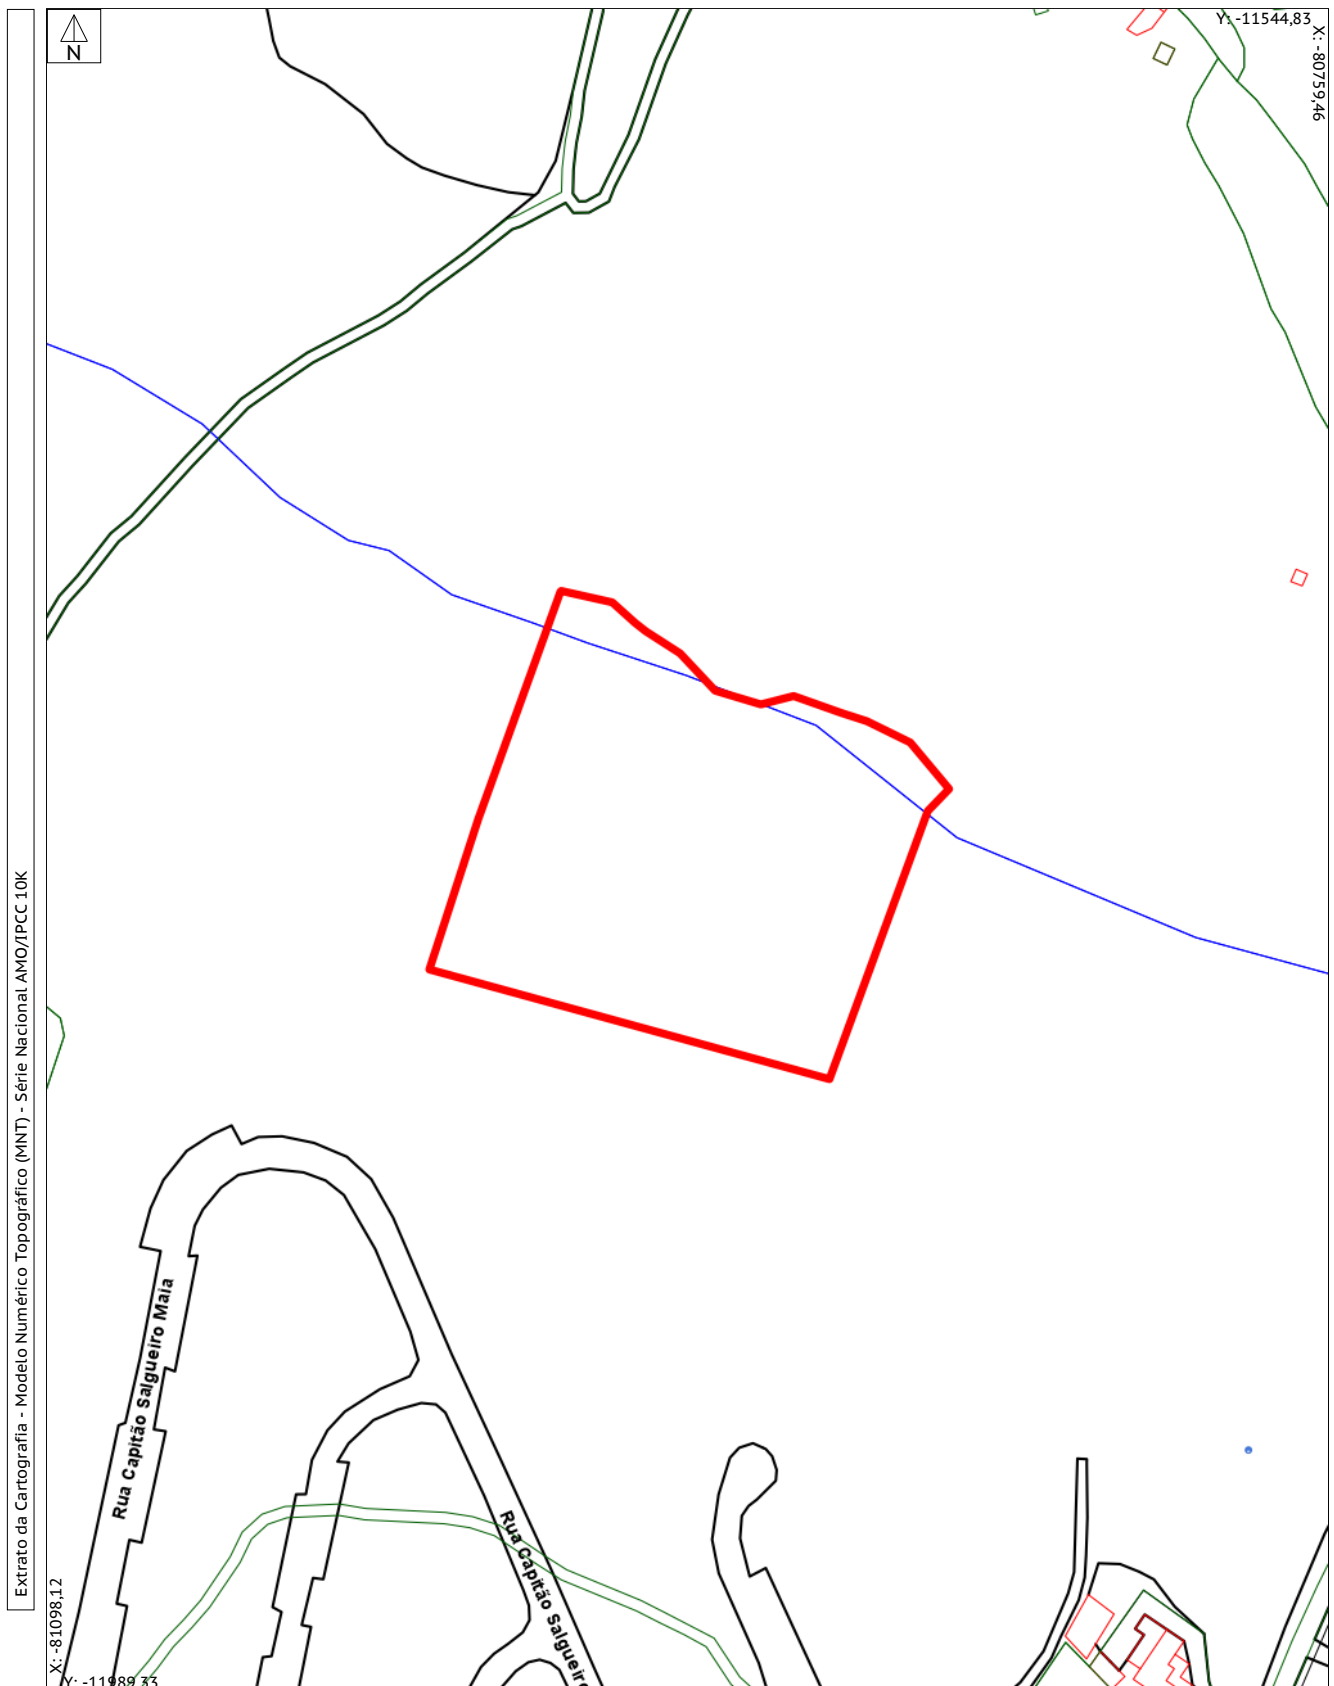

EDITAL N.º 10/22
Licenciamento de operação de loteamento
Discussão pública

---**Walter Manuel Cavaleiro Chicharro (Dr.)**, na qualidade de Presidente da Câmara Municipal da Nazaré:-----

---**Torna público**, nos termos e para os efeitos do disposto no n.º 2 do artigo 22.º do Decreto-Lei n.º 555/99, de 16 de dezembro, na sua redação atual, e do artigo 11.º do Regulamento da Urbanização e Edificação do Município da Nazaré, que por despacho proferido em 10/08/2022 pelo Senhor Presidente desta Câmara Municipal, Walter Manuel Cavaleiro Chicharro (Dr.), a abertura do período de discussão pública pelo período de **15 (quinze) dias úteis**, contados a partir do 5.º dia útil da data da sua publicitação, do projeto de loteamento referente ao pedido registado com o n.º 1297/22, no âmbito do processo n.º 154/21, em nome de Odília Silvério-Investimentos Imobiliários, Lda, para o prédio sito em Quinta Nova, freguesia de Famalicão, descrito na Conservatória do Registo Predial da Nazaré sob o número 3972 e inscrito na matriz 2415-P, na freguesia de Famalicão.-----

---Nazaré e Paços do Concelho, 16 de agosto de 2022.-----

Walter Manuel Cavaleiro Chicharro, Dr.
 Presidente da Câmara Municipal da Nazaré

Localização: Quinta Nova

Freguesia: Famalicão

Projeção Cartográfica: Gauss - Kruger; Elipsóide de Referência: Hayford (Internacional); Datum Geodésico: Dt 73 Melriça

ESCALA: 1:2000